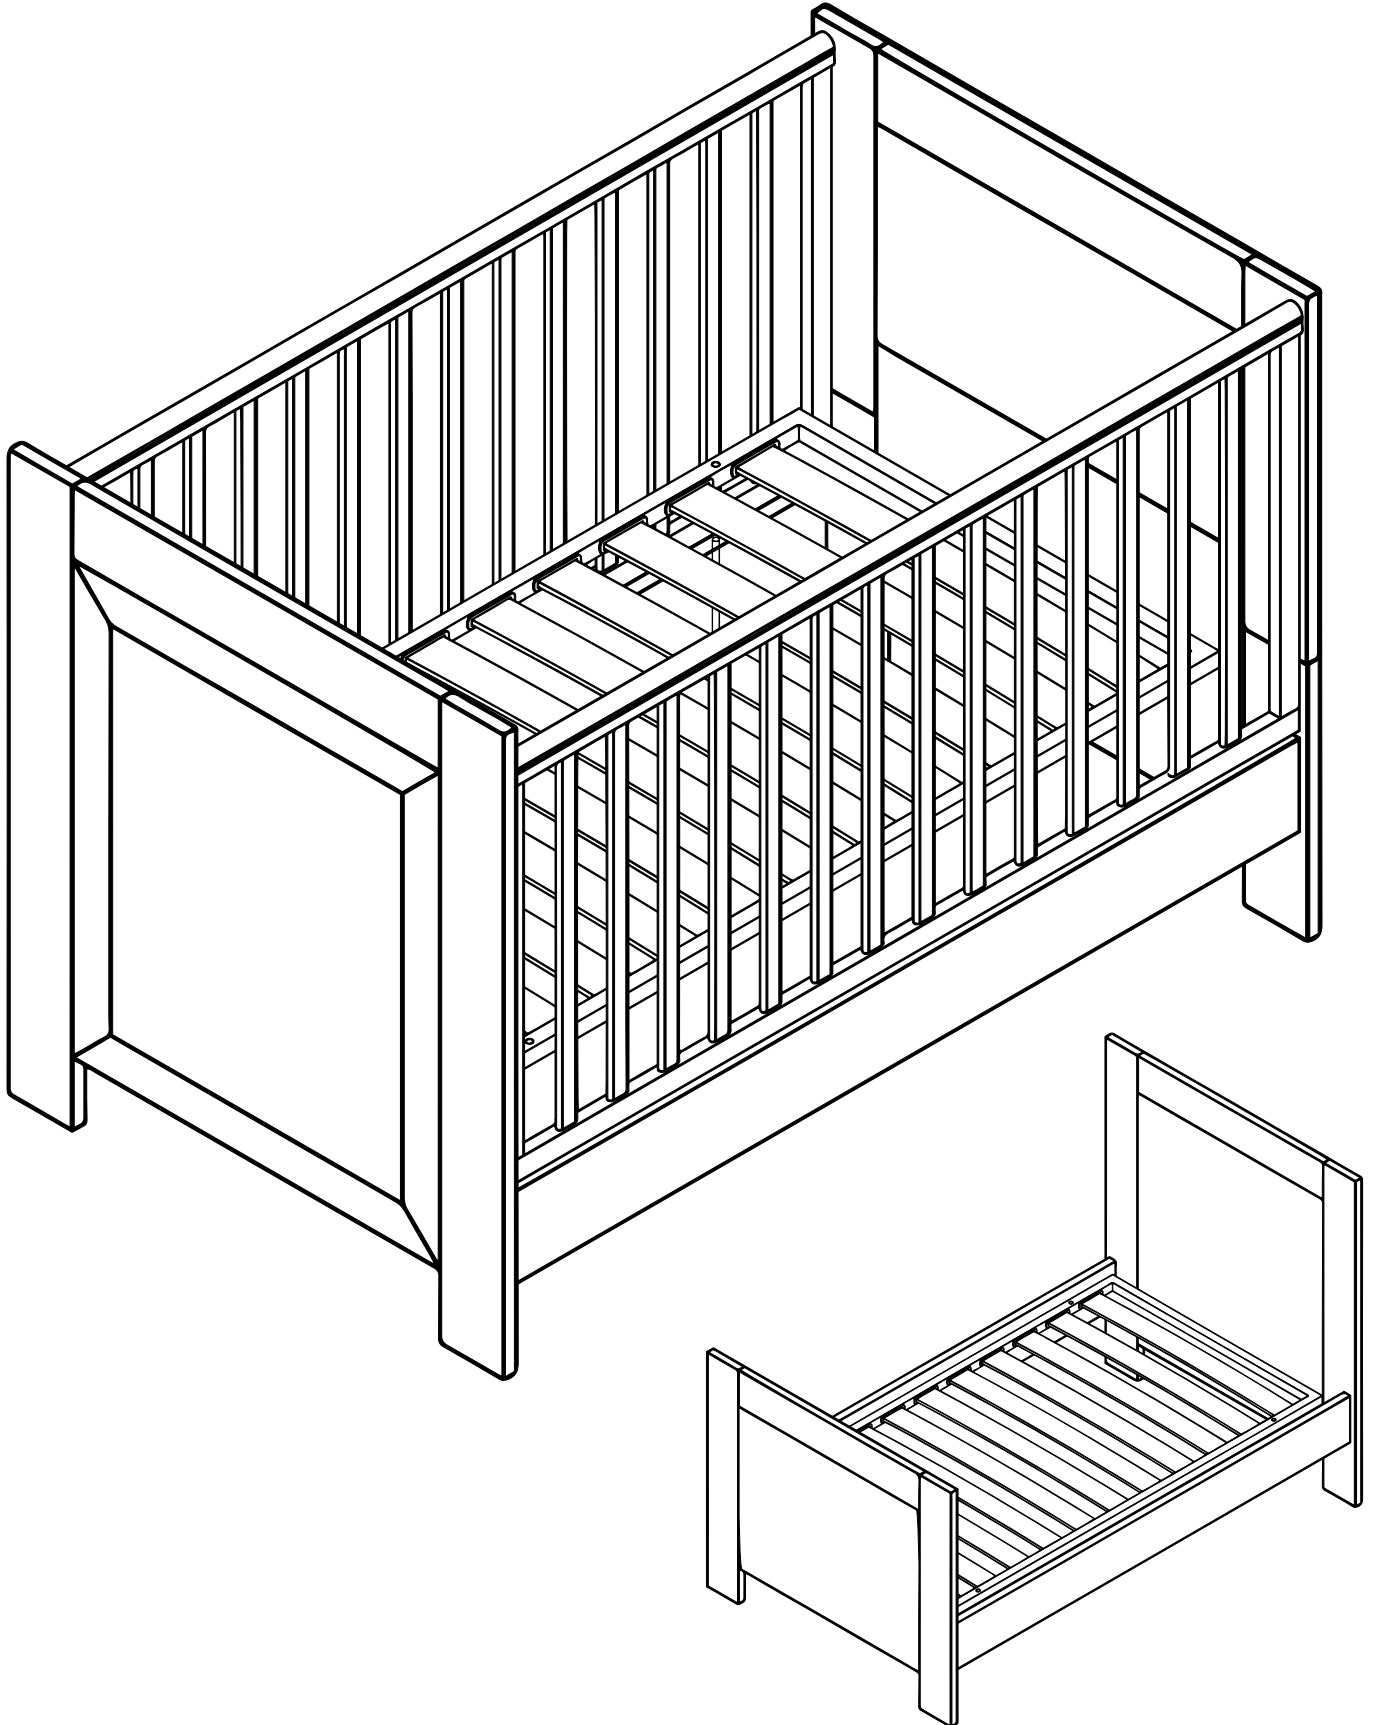

SIDNEY

GR. Οδηγός Χρήσης

EN. User Guide

ΣΗΜΑΝΤΙΚΟ!

ΚΡΑΤΗΣΤΕ ΓΙΑ ΜΕΛΛΟΝΤΙΚΗ ΑΝΑΦΟΡΑ: ΔΙΑΒΑΣΤΕ ΠΡΟΣΕΚΤΙΚΑ

- Κίνδυνος από φωτιά και άλλες πηγές έντονης θερμότητας, όπως ηλεκτρικές αντιστάσεις, υγραέριο, φωτιά κλπ, στην κοντινή περιοχή του παιδικού κρεβατιού.
 - Μην χρησιμοποιείτε το παιδικό κρεβάτι αν οποιοδήποτε τμήμα έχει σπάσει, έχει σκιστεί ή λείπει και να χρησιμοποιείτε ανταλλακτικά εγκεκριμένα μόνο από τον κατασκευαστή.
 - Μην αφήνετε οτιδήποτε μέσα στο παιδικό κρεβάτι ή να μην το τοποθετείτε κοντά σε άλλο προϊόν, που θα μπορούσε να δημιουργήσει σκαλοπάτι ή να προκαλέσει κίνδυνο ασφυξίας ή στραγγαλισμού, για παράδειγμα κορδόνια ή σπάγκους από κουρτίνες.
 - Μην χρησιμοποιείτε περισσότερο από ένα στρώμα στο παιδικό κρεβάτι.
 - Η χαμηλότερη θέση είναι η ασφαλέστερη και η βάση πρέπει πάντα να χρησιμοποιείται σε αυτή τη θέση, μόλις το μωρό είναι αρκετά μεγάλο για να ανασηκωθεί.
 - Το πάχος του στρώματος πρέπει να είναι τέτοιο ώστε το εσωτερικό ύψος από την επιφάνεια του στρώματος έως το ανώτερο σημείο του κρεβατιού να είναι τουλάχιστον 500 mm στην κατώτερη θέση της βάσης και τουλάχιστον 200 mm στην ανώτερη θέση αυτής.
 - Το ελάχιστο μέγεθος του στρώματος που πρέπει να χρησιμοποιείται με το παιδικό κρεβάτι πρέπει να είναι τέτοιο ώστε το διάκενο μεταξύ του στρώματος και των πλευρών να μην ξεπερνά τα 30 mm.
 - Όλοι οι σύνδεσμο συναρμολόγησης πρέπει πάντα να σφίγγονται κατάλληλα, να ελέγχονται τακτικά και να ξανασφίγγονται όταν κρίνεται απαραίτητο.
 - Όταν το παιδί είναι ικανό να σκαρφαλώσει έξω από το παιδικό κρεβάτι, το παιδικό κρεβάτι δεν θα πρέπει να χρησιμοποιείται από αυτό γιατί υπάρχει κίνδυνος τραυματισμού από πτώση.
-