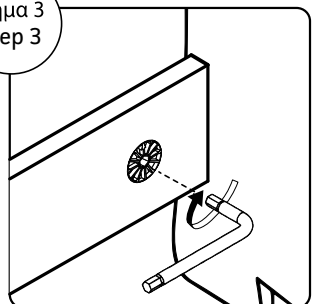

EN. The bed has been tested for function and quality according to European standard EN 716-1: 2008 + A1: 2013 & EN 716-2: 2008 + A1: 2013

Βίδες / Screw set

Εξαρτήματα / Parts list

OWL

Συνδεσμολογία - Assembly

Βημα 1
step 1

Βημα 2
step 2

Βημα 3
step 3

* Το βέλος πρέπει να δείχνει την εξωτερική πλευρά
The arrow must point the outside edge

OWL

Συνδεσμολογία - Assembly

2 Θέσεις - 2 Positions

0-6 Μηνών
0-6 Month