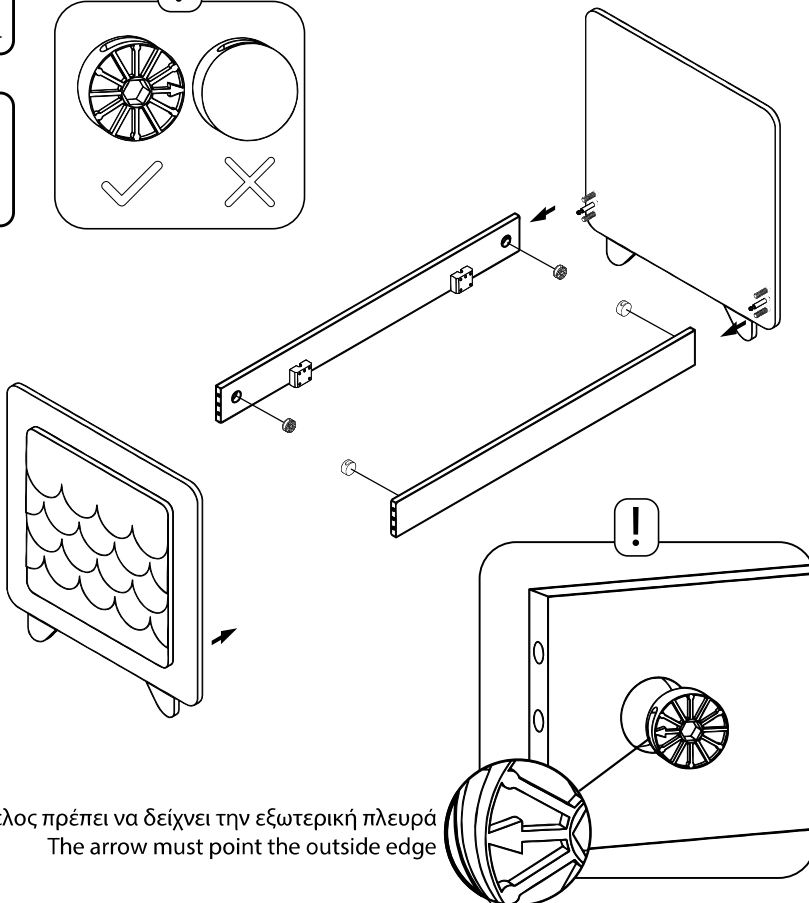

EN. The bed has been tested for function and quality according to European standard EN 716-1: 2008 + A1: 2013 & EN 716-2: 2008 + A1: 2013

Βίδες / Screw set

Εξαρτήματα / Parts list

OWL

Συνδεσμολογία - Assembly

Βημα 1
step 1

Βημα 2
step 2

Βημα 3
step 3

* Το βέλος πρέπει να δείχνει την εξωτερική πλευρά
The arrow must point the outside edge

OWL

Συνδεσμολογία - Assembly

2 Θέσεις - 2 Positions

0-6 Μηνών
0-6 Month