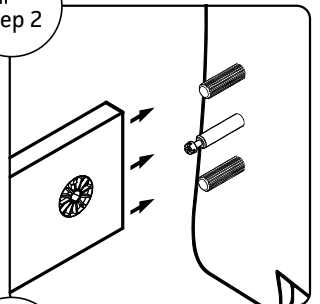

EN. The bed has been tested for function and quality according to European standard EN 716-1: 2008 + A1: 2013 & EN 716-2: 2008 + A1: 2013

Βίδες / Screw set

Εξαρτήματα / Parts list

OWL

Συνδεσμολογία - Assembly

Βημα 1
step 1

Βημα 2
step 2

Βημα 3
step 3

* Το βέλος πρέπει να δείχνει την εξωτερική πλευρά
The arrow must point the outside edge

OWL

Συνδεσμολογία - Assembly

2 Θέσεις - 2 Positions

0-6 Μηνών
0-6 Month