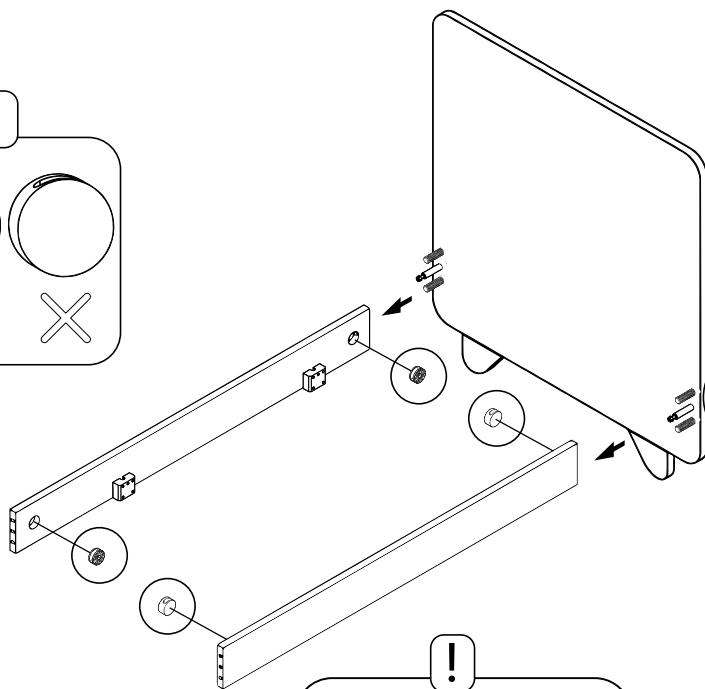

Βημα 1
step 1

Βημα 2
step 2

Βημα 3
step 3

* Το βέλος πρέπει να δείχνει την εξωτερική πλευρά
The arrow must point the outside edge

OWL

Συνδεσμολογία - Assembly

2 Θέσεις - 2 Positions

0-6 Μηνών
0-6 Month

6+ Μηνών
6+ Month

OWL

Συνδεσμολογία - Assembly

ΑΝΩ ΘΕΣΗ ΒΑΣΗΣ
UPPER POSITION

OWL

Συνδεσμολογία - Assembly

ΚΑΤΩ ΘΕΣΗ ΒΑΣΗΣ
DOWN POSITION

OWL

Συνδεσμολογία - Assembly

OWL

Αποσυναρμολόγηση - Disassembly

OWL

Συνδεσμολογία - Assembly

* Το βέλος πρέπει να δείχνει την εξωτερική πλευρά
The arrow must point to the outside edge

προστατευτικό κάγκελο - protective rail