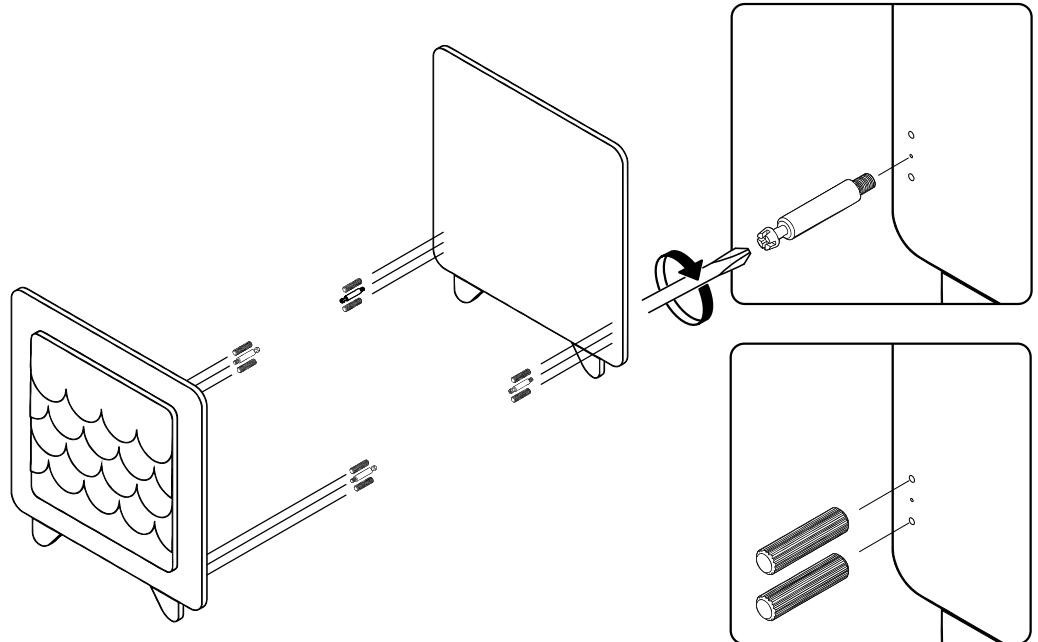

EN. The bed has been tested for function and quality according to European standard EN 716-1: 2008 + A1: 2013 & EN 716-2: 2008 + A1: 2013

Βίδες / Screw set

Εξαρτήματα / Parts list

OWL

Συνδεσμολογία - Assembly

Βημα 1
step 1

Βημα 2
step 2

Βημα 3
step 3

* Το βέλος πρέπει να δείχνει την εξωτερική πλευρά
The arrow must point the outside edge

OWL

Συνδεσμολογία - Assembly

2 Θέσεις - 2 Positions

0-6 Μηνών
0-6 Month