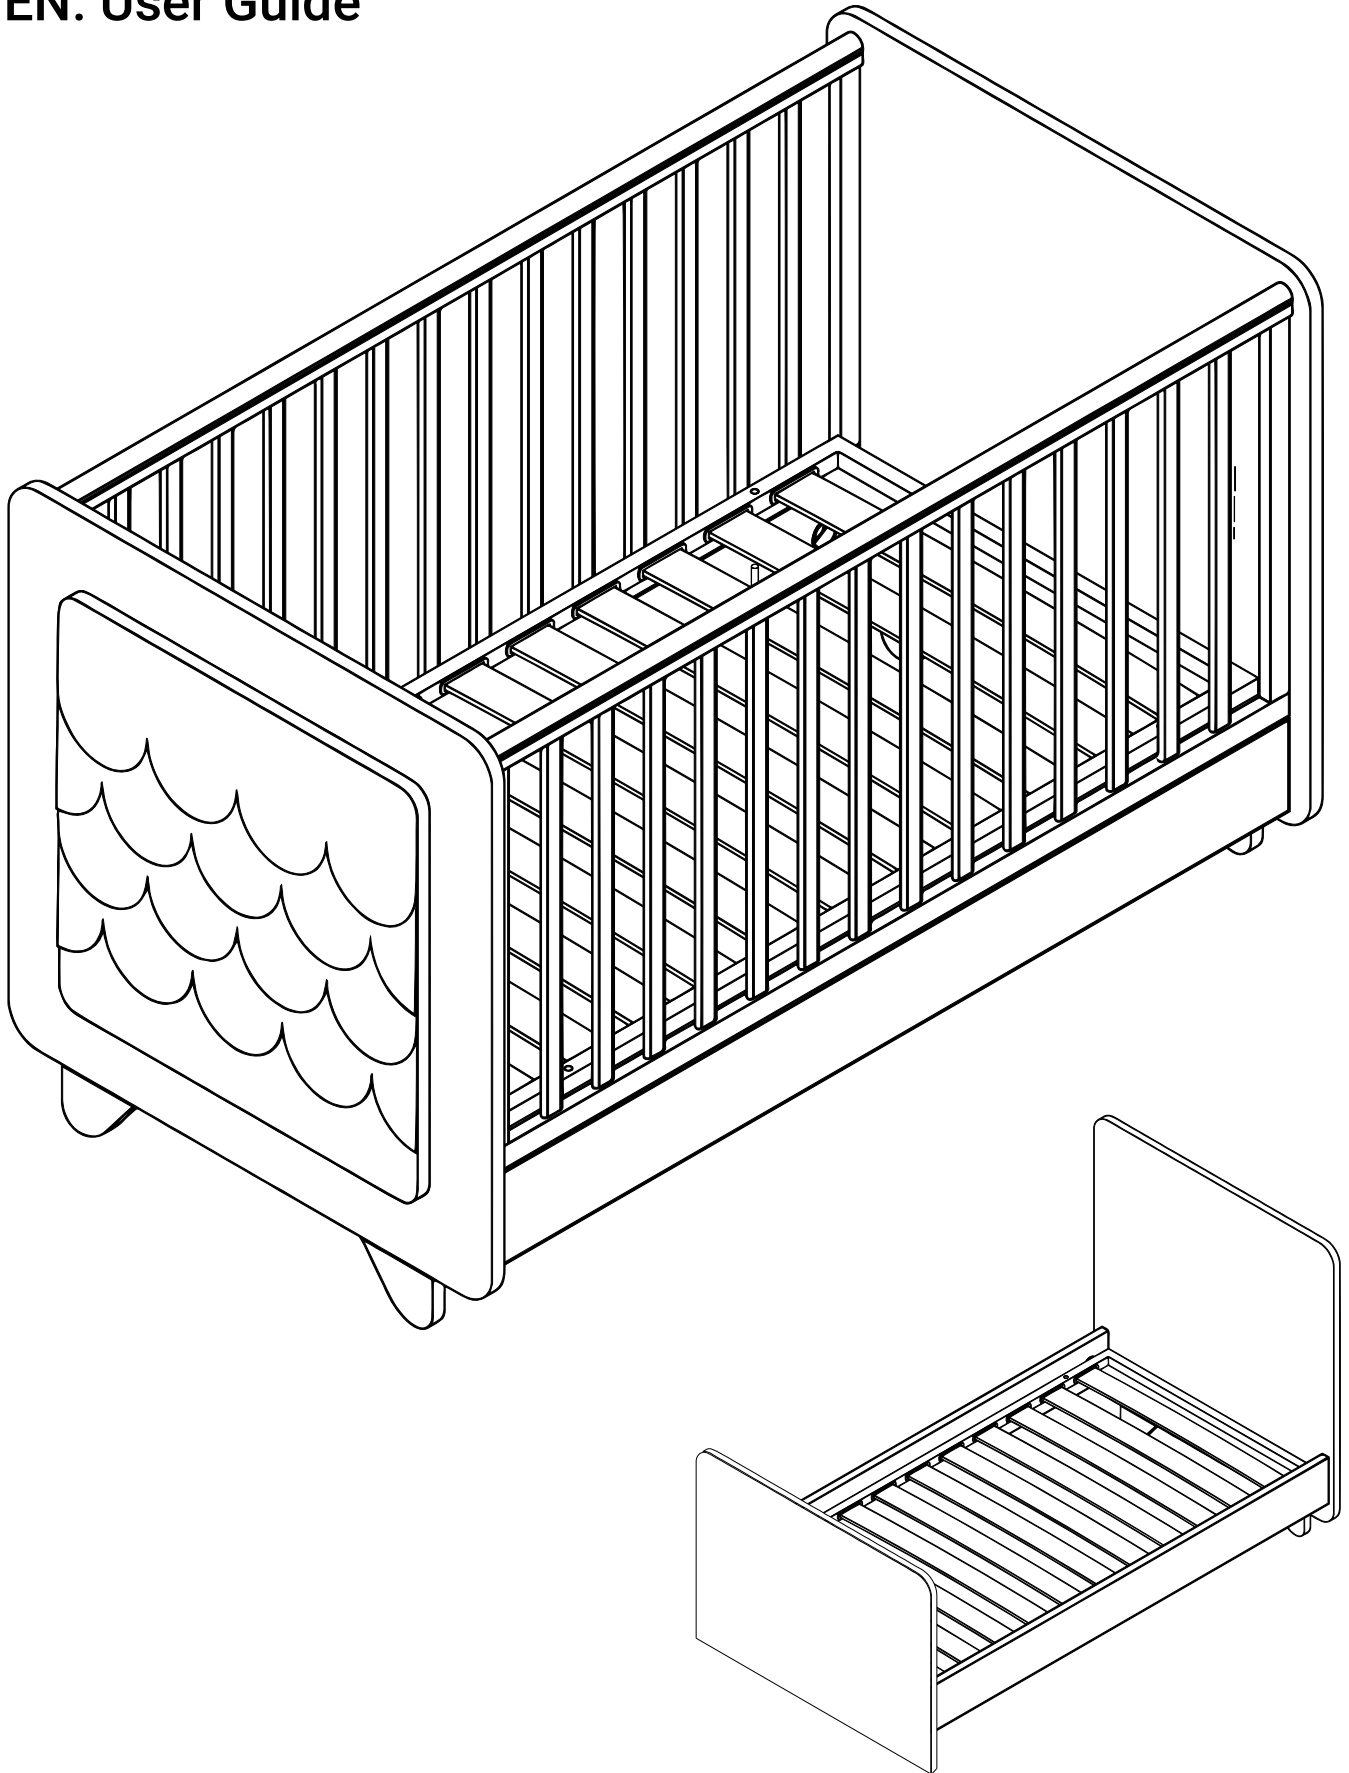

OWL

GR. Οδηγός Χρήσης

EN. User Guide

ΣΗΜΑΝΤΙΚΟ!

ΚΡΑΤΗΣΤΕ ΓΙΑ ΜΕΛΛΟΝΤΙΚΗ ΑΝΑΦΟΡΑ: ΔΙΑΒΑΣΤΕ ΠΡΟΣΕΚΤΙΚΑ

- Κίνδυνος από φωτιά και άλλες πηγές έντονης θερμότητας, όπως ηλεκτρικές αντιστάσεις, υγραέριο, φωτιά κλπ, στην κοντινή περιοχή του παιδικού κρεβατιού.
 - Μην χρησιμοποιείτε το παιδικό κρεβάτι αν οποιοδήποτε τμήμα έχει σπάσει, έχει σκιστεί ή λείπει και να χρησιμοποιείτε ανταλλακτικά εγκεκριμένα μόνο από τον κατασκευαστή.
 - Μην αφήνετε οτιδήποτε μέσα στο παιδικό κρεβάτι ή να μην το τοποθετείτε κοντά σε άλλο προϊόν, που θα μπορούσε να δημιουργήσει σκαλοπάτι ή να προκαλέσει κίνδυνο ασφυξίας ή στραγγαλισμού, για παράδειγμα κορδόνια ή σπάγκους από κουρτίνες.
 - Μην χρησιμοποιείτε περισσότερο από ένα στρώμα στο παιδικό κρεβάτι.
 - Η χαμηλότερη θέση είναι η ασφαλέστερη και η βάση πρέπει πάντα να χρησιμοποιείται σε αυτή τη θέση, μόλις το μωρό είναι αρκετά μεγάλο για να ανασηκωθεί.
 - Το πάχος του στρώματος πρέπει να είναι τέτοιο ώστε το εσωτερικό ύψος από την επιφάνεια του στρώματος έως το ανώτερο σημείο του κρεβατιού να είναι τουλάχιστον 500 mm στην κατώτερη θέση της βάσης και τουλάχιστον 200 mm στην ανώτερη θέση αυτής.
 - Το ελάχιστο μέγεθος του στρώματος που πρέπει να χρησιμοποιείται με το παιδικό κρεβάτι πρέπει να είναι τέτοιο ώστε το διάκενο μεταξύ του στρώματος και των πλευρών να μην ξεπερνά τα 30 mm.
 - Όλοι οι σύνδεσμο συναρμολόγησης πρέπει πάντα να σφίγγονται κατάλληλα, να ελέγχονται τακτικά και να ξανασφίγγονται όταν κρίνεται απαραίτητο.
 - Όταν το παιδί είναι ικανό να σκαρφαλώσει έξω από το παιδικό κρεβάτι, το παιδικό κρεβάτι δεν θα πρέπει να χρησιμοποιείται από αυτό γιατί υπάρχει κίνδυνος τραυματισμού από πτώση.
-