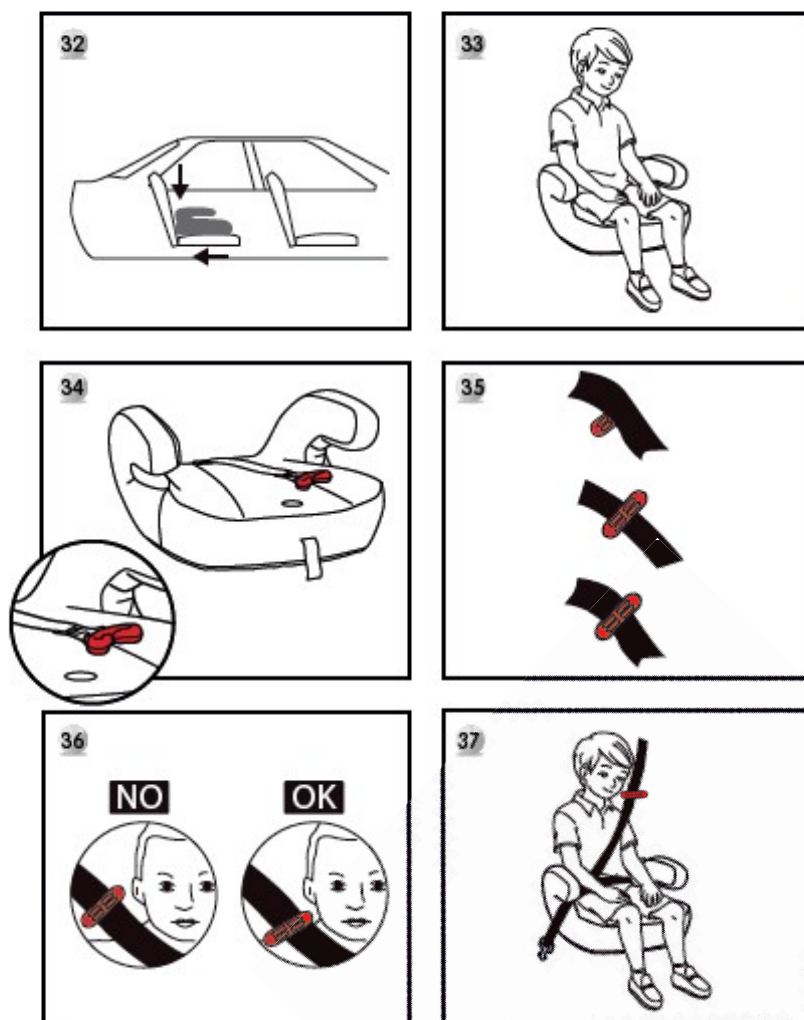

### Εγκατάσταση

Πρέπει να χρησιμοποιείται για τη στερέωση μιας πιστοποιημένης πλεξούδας 3 σημείων (ECE R16 ή ισοδύναμου προτύπου). Βάλτε το κάθισμα στο κάθισμα του οχήματος και βάλτε το παιδί σε αυτό. Στερεώστε το παιδί με την πόρπη ζώνης ασφαλείας 3 σημείων έως ότου «κάνει κλικ». Ανατρέξτε στο παρακείμενο σχέδιο. Η διαγώνια ζώνη πρέπει να πηγαίνει πάνω από τον ώμο του παιδιού, καθώς και κάτω από το υποβραχιόνιο. Βεβαιωθείτε ότι ο μίμντας ταιριάζει καλά και δεν είναι στριμμένος.

Σύστημα Iso-x

Κλειδώστε το όταν πιέζετε στο τέλος, το παράθυρο φαίνεται να είναι πράσινο.

Πιέστε το κουμπί πίσω, η κλειδαριά θα απελευθερωθεί.

**(ΠΡΟΑΙΡΕΤΙΚΑ) Varia με bel ix****Οδηγίες ασφαλείας**

1. Τοποθετήστε το παιδικό κάθισμα στο όχημά σας έτσι ώστε να είναι καλά στερεωμένο στην πλάτη του καθίσματος του αυτοκινήτου. (Εικ. 32)
2. Βάλτε το παιδί σας στο παιδικό κάθισμα. (Εικ. 33)
3. Συνδέστε το δαχτυλίδι (Εικ. 34) στη διαγώνια ζώνη του οχήματος. (Εικ. 35)
4. Ρυθμίστε το ύψος της διαγώνιας ζώνης στο ύψος του παιδιού. Βεβαιωθείτε ότι ο μάντας είναι πάνω από τον ώμο και όχι κατά μήκος του λαιμού. (Σχήμα 36)
5. Τοποθετήστε τη ζώνη του οχήματος κάτω από τα δύο μπράτσα του παιδικού καθίσματος. Βεβαιωθείτε ότι ο μάντας είναι σφιχτός και όχι στριμμένος. (Σχήμα 37)