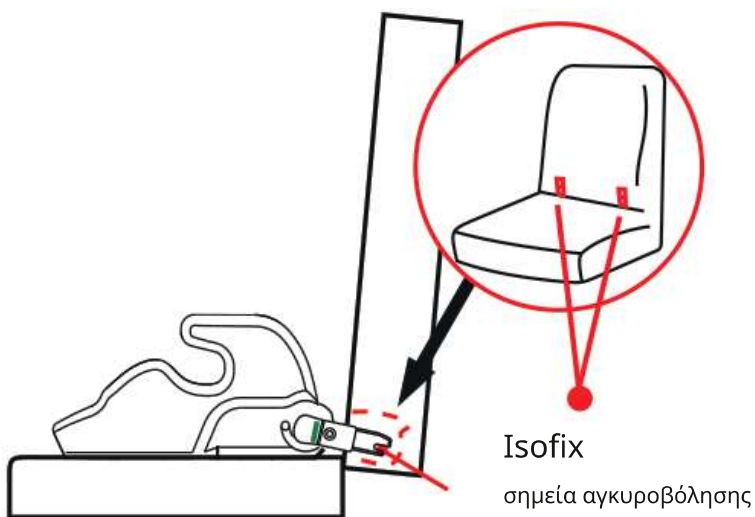

Σύστημα Iso-x

Κλειδώστε το όταν πιέζετε στο τέλος, το παράθυρο φαίνεται να είναι πράσινο.