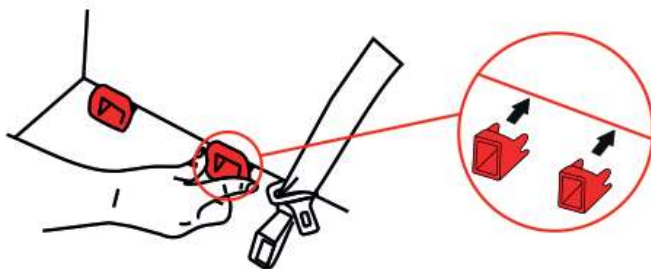

Σύστημα Iso-x

Κλειδώστε το όταν πιέζετε στο τέλος, το παράθυρο φαίνεται να είναι πράσινο.