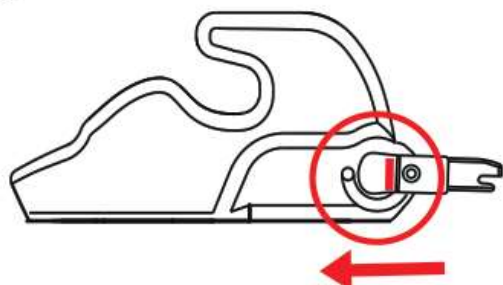

Πιέστε το κουμπί πίσω, η κλειδαριά θα απελευθερωθεί.