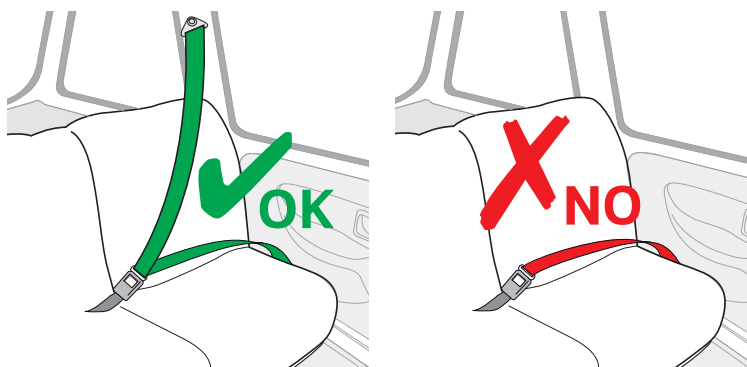

# JUNIOR ISOFIX

ECE R44 / 04

Γρ. 2/3 - 15-36 κιλά

ΣΑΡΩΣΗ ΓΙΑ ΠΑΡΑΚΟΛΟΥΘΗΣΗ

Θα θέλαμε να σας συγχαρούμε για την αγορά κάθισμα αυτοκινήτου γκρουπ 2-3 Εάν θέλετε να λάβετε βοήθεια σχετικά με αυτό το προϊόν, μπορείτε να επικοινωνήσετε με την εξυπηρέτηση πελατών μας.

### Εγκατάσταση

Πρέπει να χρησιμοποιείται για τη στερέωση μιας πιστοποιημένης πλεξούδας 3 σημείων (ECE R16 ή ισοδύναμου προτύπου). Βάλτε το κάθισμα στο κάθισμα του οχήματος και βάλτε το παιδί σε αυτό. Στερεώστε το παιδί με την πόρπη ζώνης ασφαλείας 3 σημείων έως ότου «κάνει κλικ». Ανατρέξτε στο παρακείμενο σχέδιο. Η διαγώνια ζώνη πρέπει να πηγαίνει πάνω από τον ώμο του παιδιού, καθώς και κάτω από το υποβραχιόνιο. Βεβαιωθείτε ότι ο μίμντας ταιριάζει καλά και δεν είναι στριμμένος.