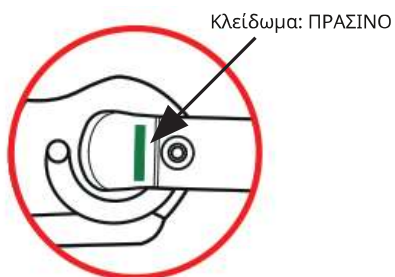

Σύστημα Iso-x

Κλειδώστε το όταν πιέζετε στο τέλος, το παράθυρο φαίνεται να είναι πράσινο.