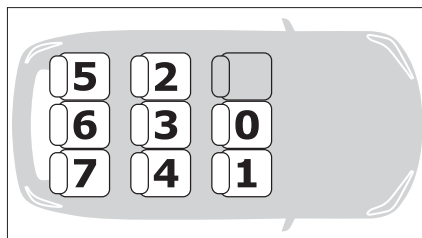

- L'immagine si riferisce ad un veicolo con guida a sinistra.

- Diagram refers to a left hand drive vehicle.

LEGENDA:

OFF: L'Airbag del passeggero deve essere disattivato e il sedile deve essere bloccato nella posizione più arretrata con lo schienale verticale.

LEGEND:

OFF: Passenger Airbag must be deactivated and the seat must be locked in top/back position.

AUTOVETTURA CAR MODEL	ANNO YEAR	SEDILE IDONEO APPROVED SEAT	NOTE NOTE
ABARTH			
124 SPIDER	03-2016	1	OFF
ALFA ROMEO			
MITO	2008	2-4	
GIULIETTA	2010	2-4	
159	03-2008	2-4	
AUDI			
A 1	2012	2-4	
A3	08-2012	2-4	
A3 SPORTBACK	02-2013	2-4	
A4 AVANT	2007	2-4	
A8	02-2010/2013	2-4	
Q3	11-2014	2-4	
Q5	2008	2-4	
Q7	06-2015	2-3-4-5-7	
BMW			
1	09-2011	2-4	
2	03-2014	2-4	
3	02-2012	2-4	
3 GT	06-2013	2-4	
5 GRAN TURISMO	08-2009	2-4	
5 TOURING	06-2010	2-4	
7	07-2012	2-4	
MINI 2	11-2006	2-4	
MINI	03-2014	2-4	
MINI CLUBMAN	09-2007	2-4	
MINI COUNTRYMAN	09-2010	2-4	
X1	10-2009/2012	2-4	
X1	06-2012	2-4	
X3	11-2010	2-4	
X4	04-2014	2-4	
X5	03-2007/2013	2-4	

AUTOVETTURA CAR MODEL	ANNO YEAR	SEDILE IDONEO APPROVED SEAT	NOTE NOTE
X6	2008-2012	2-4	
X6	06-2012	2-4	
CHEVROLET			
AVEO	09-2011	2-4	
CAPTIVA	2011	2-4	
CRUZE	2012	2-4	
MATIZ	2005	2-4	
ORLANDO	03-2011	2-4	
SPARK	01-2013	2-4	
CITROEN			
BERLINGO II	04-2012	2-4	
C 1	2012	2-4	
C 3	01-2010/03-2013	2-4	
C 3 PICASSO	2009	2-4	
C 4 II	10-2010	2-4	
C4 GRAND PICASSO	11-2010/2013	2-3-4	
C4 PICASSO	10-2010	2-3-4	
C5 TOURER	12-2010	2-4	
DS3	03-2010	2-4	
DS4	03-2011	2-4	
DS5	03-2012	2-4	
JUMPY	2012	2-4	
DACIA			
DOKKER	02-2013	2-3-4	
DUSTER	2012	2-4	
LOGGY	06-2013	2-4	
LOGAN MCV	06-2013	2-4	
SANDERO	06-2008/2013	2-4	
SANDERO II	11-2012	2-4	
FIAT			
500	10-2007	2-4	
500 L	10-2012	2	

500 X	11-2014	2-4	
BRAVO	07-2007	2-4	
DOBLO	02-2010	2-4	
FREEMONT	09-2011	2-4	
GRANDE PUNTO	01-2006	2-4	
PANDA	03-2012	2-4	
PUNTO	02-2012	2-4	
QUBO	02-2008	2-4	
TIPO	04-2016	2-4	
FORD			
C-MAX	2010	2-4	
ECO SPORT	2014	2-4	
FIESTA	2012	2-4	
FOCUS	2011	2-4	
GALAXY	2006	2-4	
KUGA	2008/2012	2-4	
KUGA	2013	2-4	
MONDEO ESTATE	2010	2-4	
MONDEO	2007/2014	2-4	
S-MAX	2006	2-3-4	
HONDA			
ACCORD	2008	2-4	
CIVIC	2006/2011	2-4	
CRV	2006	2-4	
JAZZ	09-2015	2-4	
HYUNDAI			
I 10	02-2011/2013	2-4	
I 20	06-2012	2-4	
I 30	07-2007/2010	2-4	
I 30	07-2010/2012	2-4	
I 40 CW	06-2011	2-4	
IX 20	11-2010	2-4	
IX 35	03-2010/2013	2-4	
SANTA FE	09-2012	2-4