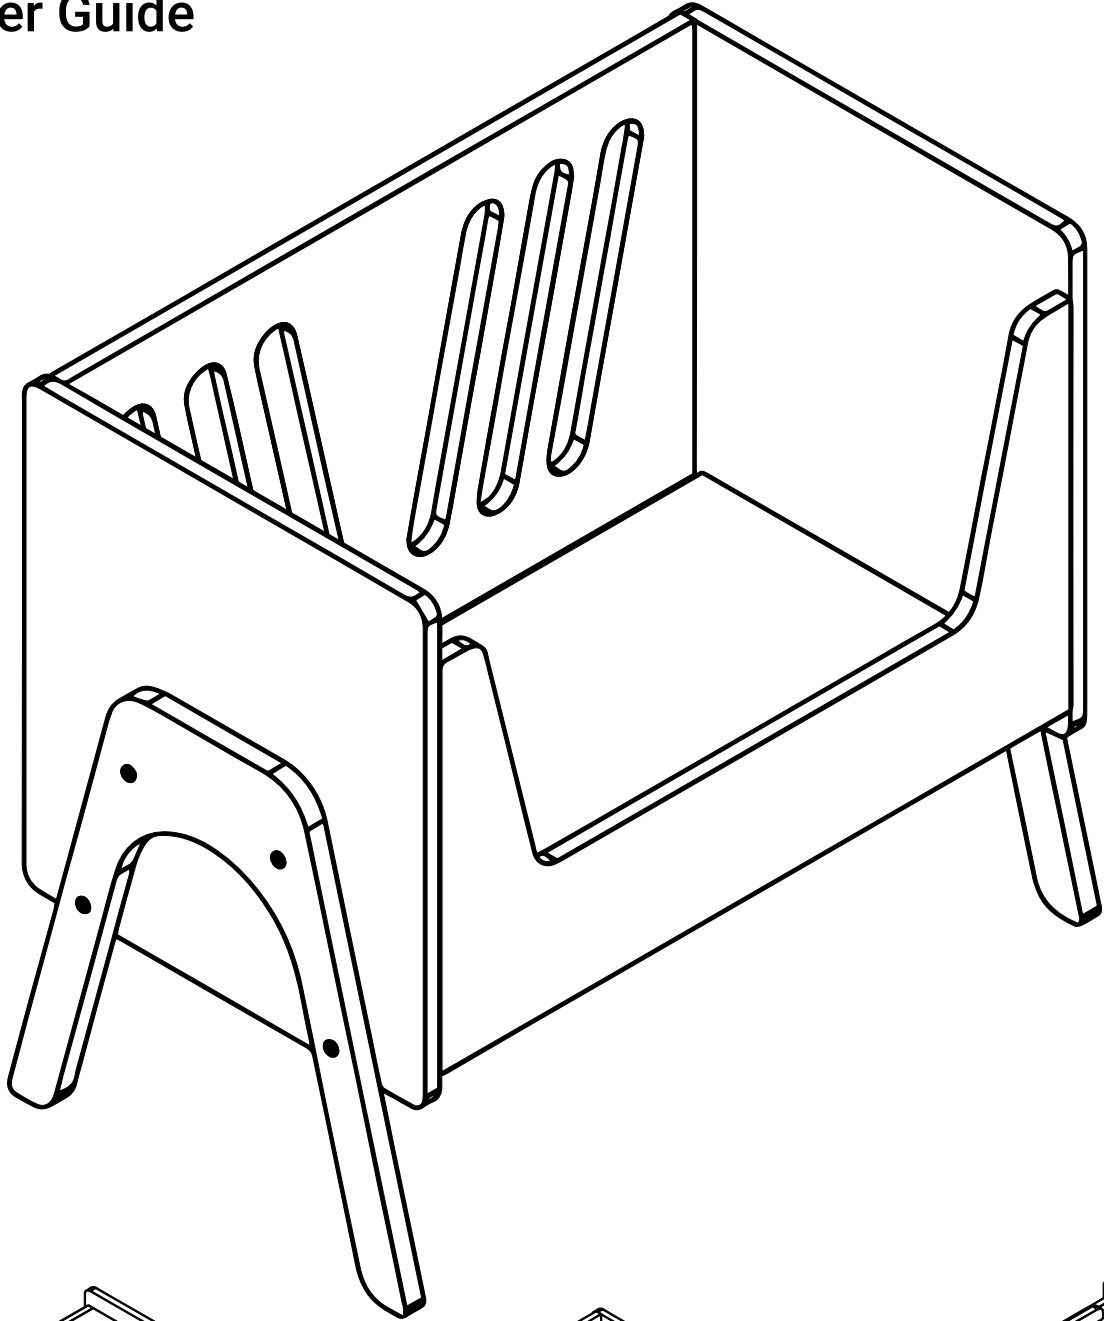

GENIUS

GR. Οδηγός Χρήσης

EN. User Guide