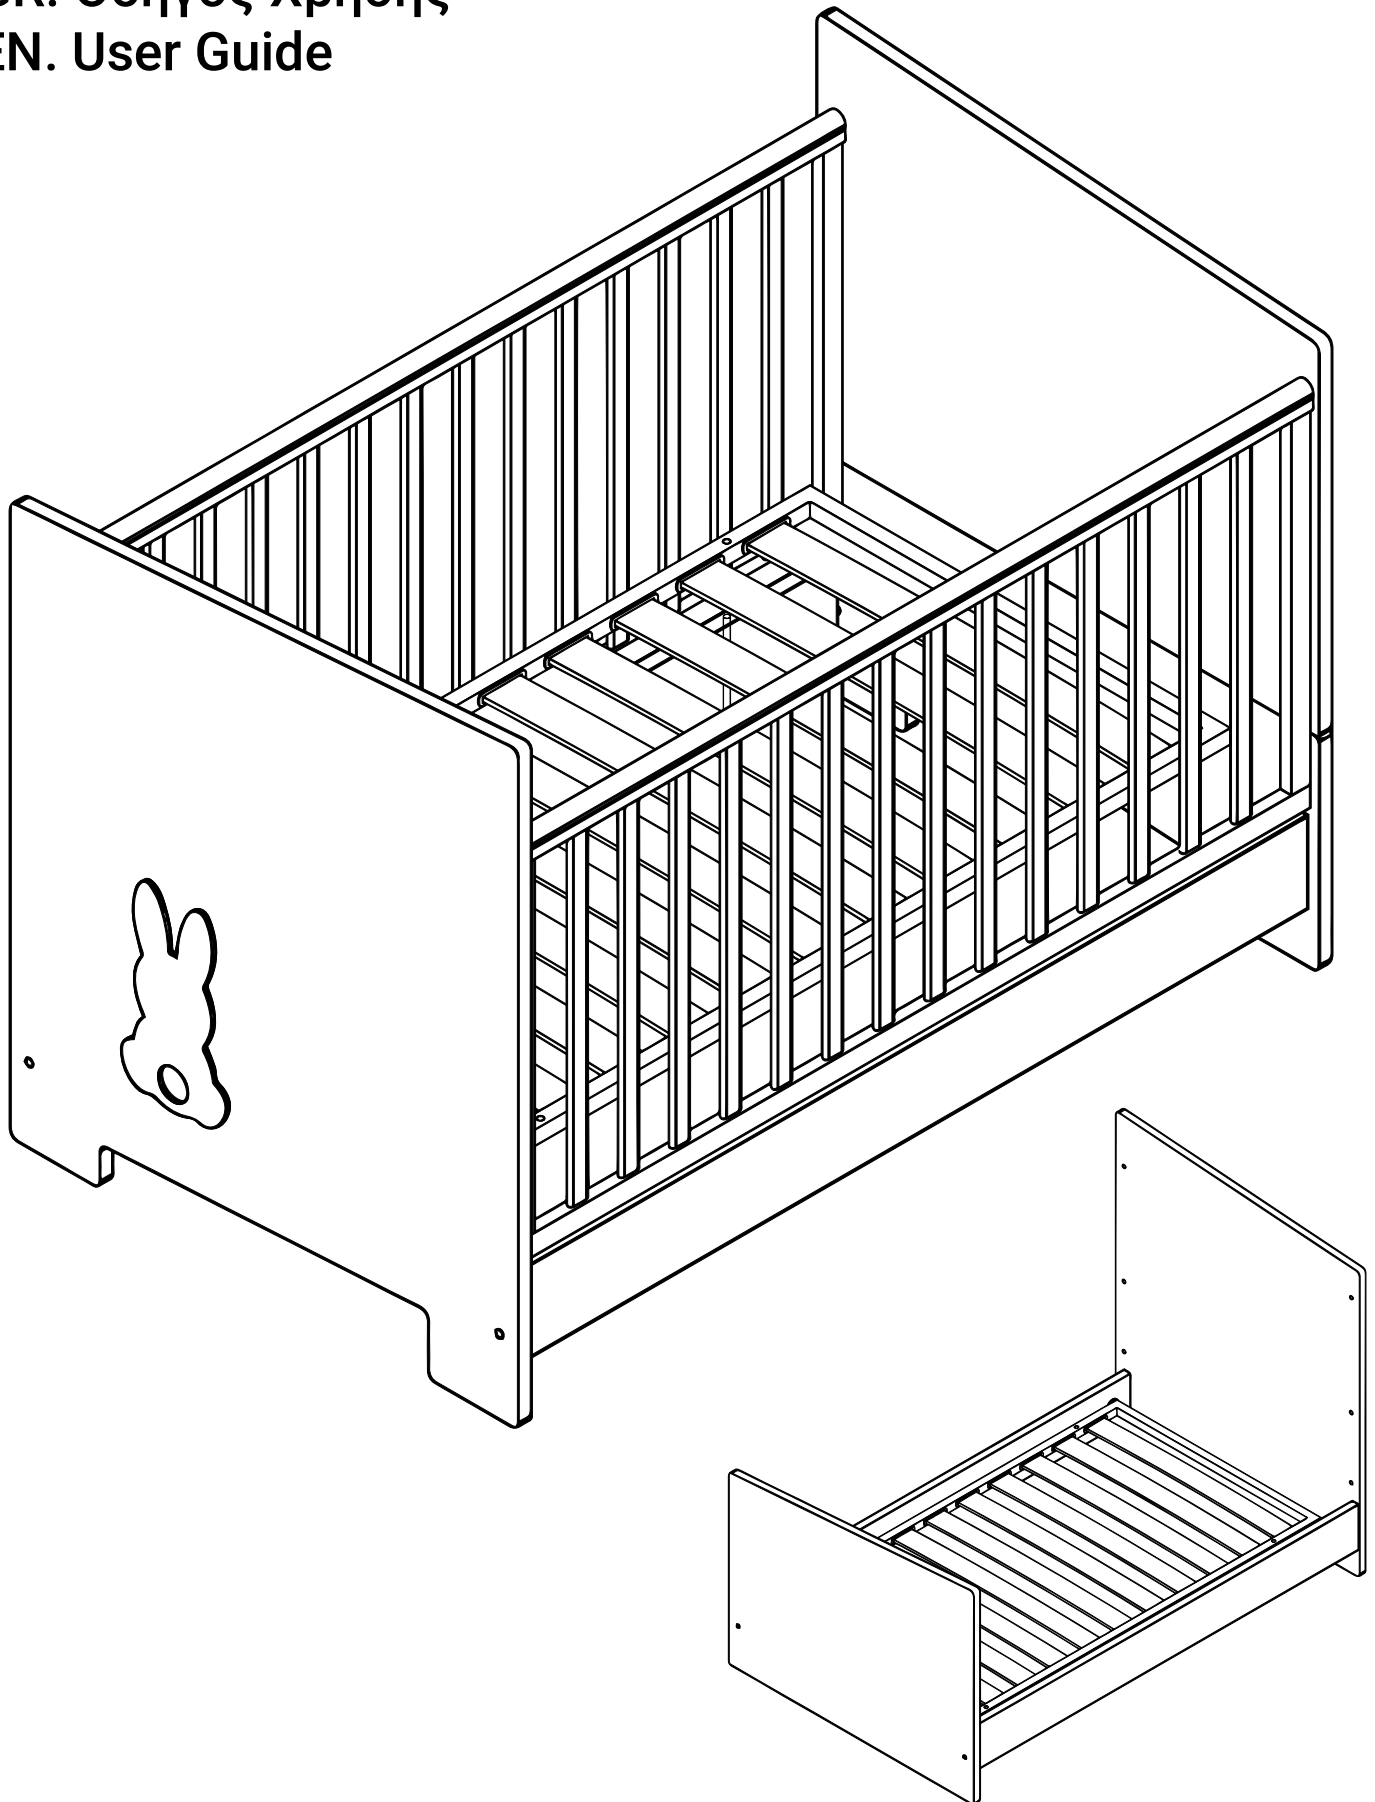

BUNNY

GR. Οδηγός Χρήσης

EN. User Guide

ΣΗΜΑΝΤΙΚΟ!

ΚΡΑΤΗΣΤΕ ΓΙΑ ΜΕΛΛΟΝΤΙΚΗ ΑΝΑΦΟΡΑ: ΔΙΑΒΑΣΤΕ ΠΡΟΣΕΚΤΙΚΑ

- Κίνδυνος από φωτιά και άλλες πηγές έντονης θερμότητας, όπως ηλεκτρικές αντιστάσεις, υγραέριο, φωτιά κλπ, στην κοντινή περιοχή του παιδικού κρεβατιού.
 - Μην χρησιμοποιείτε το παιδικό κρεβάτι αν οποιοδήποτε τμήμα έχει σπάσει, έχει σκιστεί ή λείπει και να χρησιμοποιείτε ανταλλακτικά εγκεκριμένα μόνο από τον κατασκευαστή.
 - Μην αφήνετε οτιδήποτε μέσα στο παιδικό κρεβάτι ή να μην το τοποθετείτε κοντά σε άλλο προϊόν, που θα μπορούσε να δημιουργήσει σκαλοπάτι ή να προκαλέσει κίνδυνο ασφυξίας ή στραγγαλισμού, για παράδειγμα κορδόνια ή σπάγκους από κουρτίνες.
 - Μην χρησιμοποιείτε περισσότερο από ένα στρώμα στο παιδικό κρεβάτι.
 - Η χαμηλότερη θέση είναι η ασφαλέστερη και η βάση πρέπει πάντα να χρησιμοποιείται σε αυτή τη θέση, μόλις το μωρό είναι αρκετά μεγάλο για να ανασηκωθεί.
 - Το πάχος του στρώματος πρέπει να είναι τέτοιο ώστε το εσωτερικό ύψος από την επιφάνεια του στρώματος έως το ανώτερο σημείο του κρεβατιού να είναι τουλάχιστον 500 mm στην κατώτερη θέση της βάσης και τουλάχιστον 200 mm στην ανώτερη θέση αυτής.
 - Το ελάχιστο μέγεθος του στρώματος που πρέπει να χρησιμοποιείται με το παιδικό κρεβάτι πρέπει να είναι τέτοιο ώστε το διάκενο μεταξύ του στρώματος και των πλευρών να μην ξεπερνά τα 30 mm.
 - Όλοι οι σύνδεσμο συναρμολόγησης πρέπει πάντα να σφίγγονται κατάλληλα, να ελέγχονται τακτικά και να ξανασφίγγονται όταν κρίνεται απαραίτητο.
 - Όταν το παιδί είναι ικανό να σκαρφαλώσει έξω από το παιδικό κρεβάτι, το παιδικό κρεβάτι δεν θα πρέπει να χρησιμοποιείται από αυτό γιατί υπάρχει κίνδυνος τραυματισμού από πτώση.
-