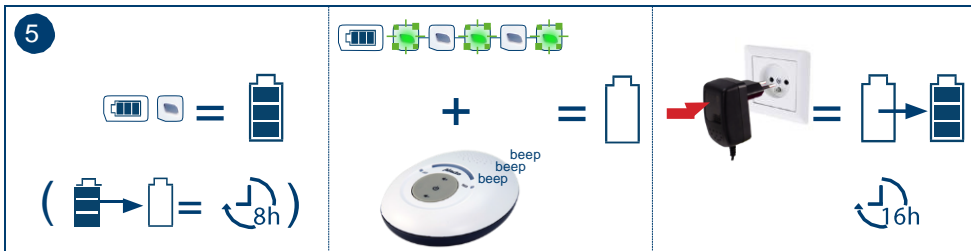

ΔΗΛΩΣΗ ΣΥΜΜΟΡΦΩΣΗΣ

Με την παρούσα, η HESBO δηλώνει ότι ο ραδιοεξοπλισμός Alecto DBX-115 συμμορφώνεται πλήρως με την οδηγία 2014/53/EU. Το πλήρες κείμενο της ευρωπαϊκής δήλωσης συμμόρφωσης είναι διαθέσιμο στην ακόλουθη διεύθυνση: <https://DOC.hesbo.com/DBX-115-DOC.pdf>

* Χρησιμοποιείτε μόνο τις κάτωθι αναφερόμενες επαναφορτιζόμενες μπαταρίες:

1. GPI, VTRHC043C033 (Designation No.:xx40AAAHC)

2. CORUN, Ni-MHAAA1400 (Designation no.: Ni-MH AAA 400mAh 1.2 v)

Προσοχή, κίνδυνος έκρηξης εάν η μπαταρία αντικατασταθεί από άλλη διαφορετικού τύπου.

Απορρίψτε τις μπαταρίες σύμφωνα με τις οδηγίες.

Use only supplied adapters

Hesbo bv.
Azielaan 12, 5232 BA
s-Hertogenbosch
The Netherlands
www.alectobaby.com

v1.2